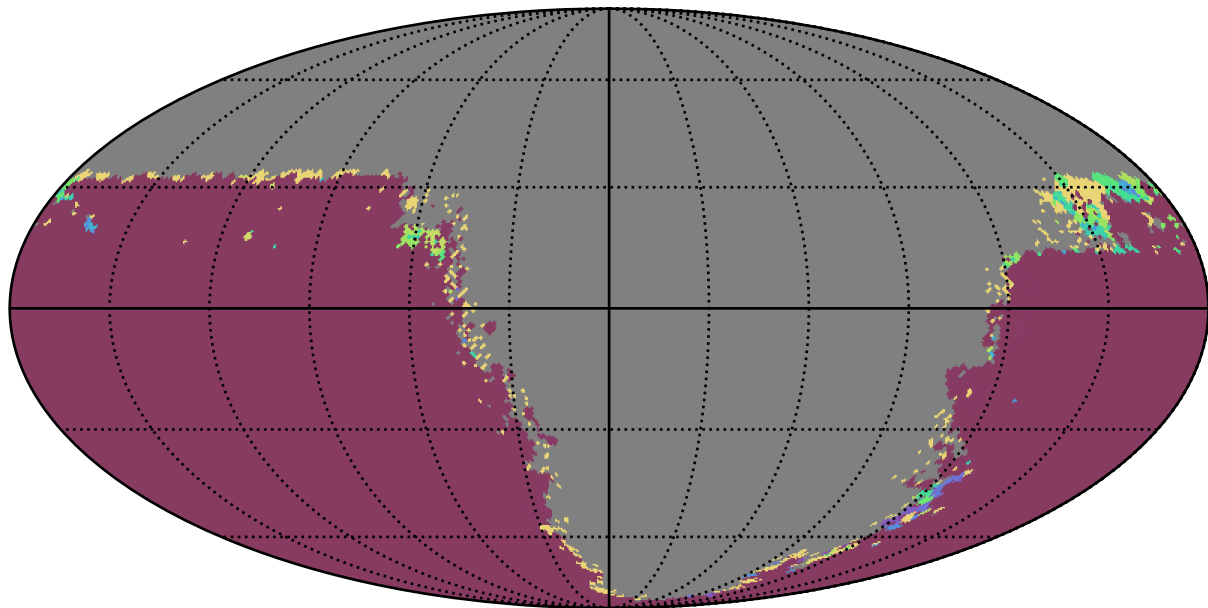

newwfd0 : properMotion

60000 120000 180000 240000 300000 360000 420000 480000 540000

properMotion (mas/yr)